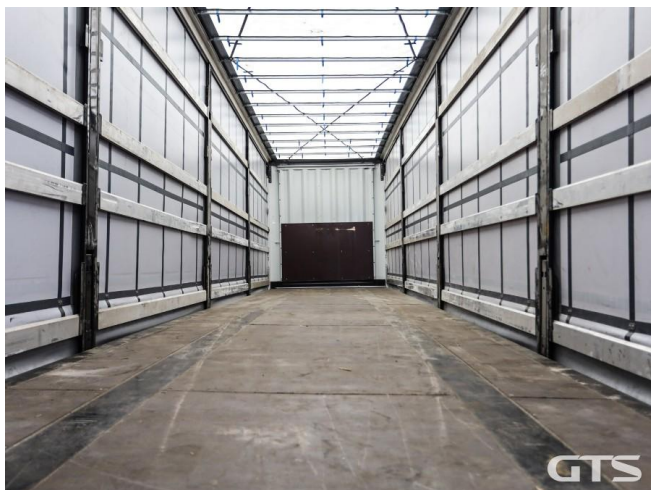

## Основные характеристики

Длина: 13.6

Склад: Москва север

Количество осей: 3

Марка осей: Krone

Тормоза: Дисковые

Задний портал: Ворота

Тип: Шторный